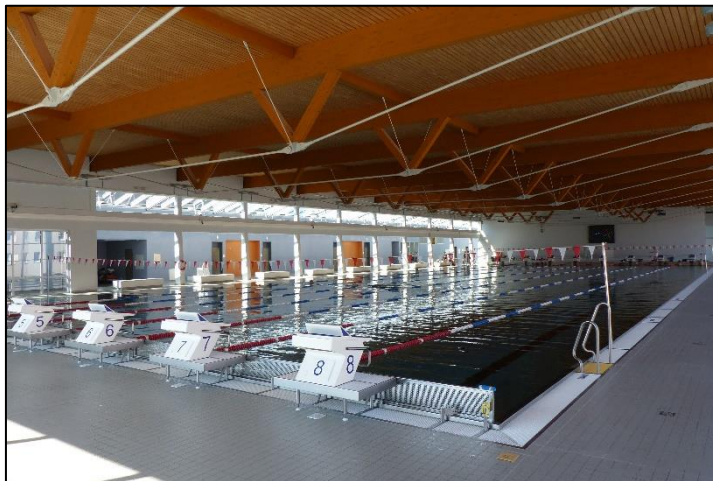

Sportcampus Halle (Saale) – Robert-Koch-Straße

Legende

- 1) Schwimmhalle
- 2) Stadion
- 3) Wurf-/Spielplatz
- 4) Turnhalle
- 5) Krafthalle mit separaten Freihantel- und Kardiobereich
- 6) 3-Feld-Spielhalle
- 7) Sportinternat
- 8) Sportschule (Gymnasium/Realschule)
- 9) Mensa
- 10) Laufschlauch
- 11) Kampfsporthalle
- 12) Sportmedizin/Trainingswissenschaft/Trainerbüros
- 13) Olympiastützpunkt Sachsen-Anhalt (OSP)

1) Schwimmhalle mit 8 Bahnen a' 50m, mit integriertem Wärmebecken, ...

... Strömungskanal mit bis zu 2,5m/s Geschwindigkeit und 2 Athletikräumen

Sportcampus Halle (Saale) – Robert-Koch-Straße

2) Stadion

4) Turnhalle

5) Krafthalle (Freihantelbereich)

7) Sportinternat

8) Sportschule

9) Mensa

Der gesamte Sportcampus in Halle zeichnet sich durch kurze Wegzeiten innerhalb des Verbundsystems Schule-Wohnen-Sport aus. Durch dieses Umfeld sind die Abläufe bestmöglich auf die Schwerpunktsportart Schwimmen abgestimmt.