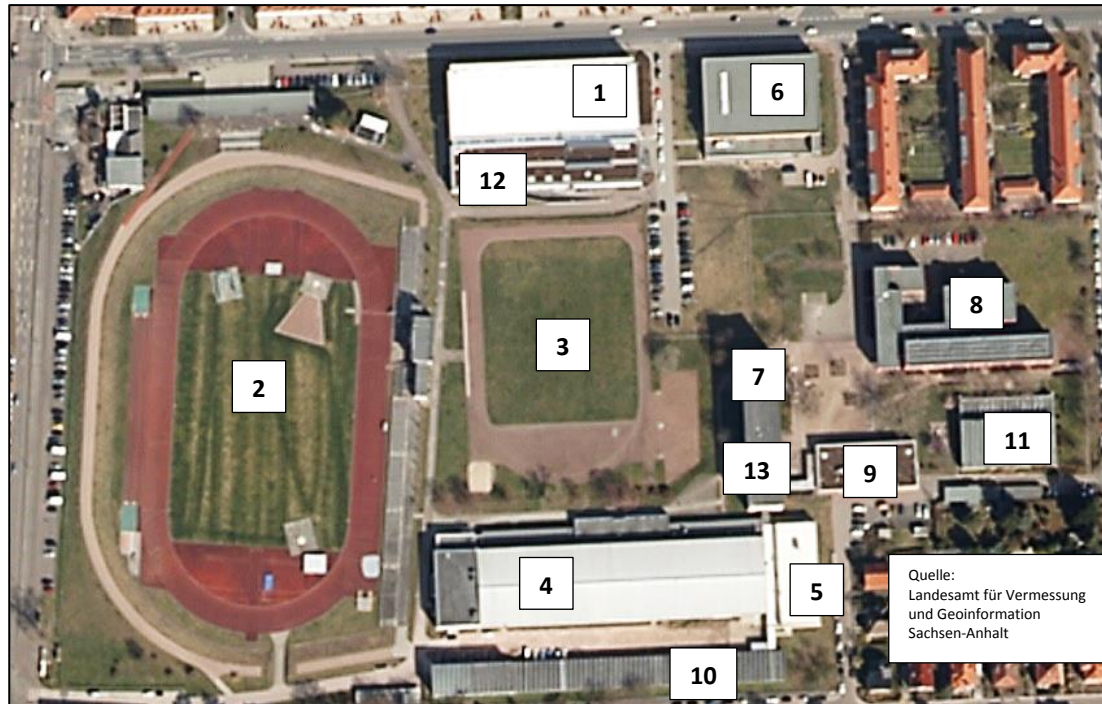

Sportcampus Halle (Saale) – Robert-Koch-Straße

Legende

- 1) Schwimmhalle
- 2) Stadion
- 3) Wurf-/Spielplatz
- 4) Turnhalle
- 5) Krafthalle mit separaten Freihantel- und Kardiobereich
- 6) 3-Feld-Spielhalle
- 7) Sportinternat
- 8) Sportschule (Gymnasium/Realschule)
- 9) Mensa
- 10) Laufschlauch
- 11) Kampfsporthalle
- 12) Sportmedizin/Trainingswissenschaft/Trainerbüros
- 13) Olympiastützpunkt Sachsen-Anhalt (OSP)

1) Schwimmhalle mit 8 Bahnen a' 50m, mit integriertem Wärmebecken, ...

... Strömungskanal mit bis zu 2,5m/s Geschwindigkeit und 2 Athletikräumen

Sportcampus Halle (Saale) – Robert-Koch-Straße

2) Stadion

4) Turnhalle

5) Krafthalle (Freihantelbereich)

7) Sportinternat

8) Sportschule

9) Mensa

Der gesamte Sportcampus in Halle zeichnet sich durch kurze Wegzeiten innerhalb des Verbundsystems Schule-Wohnen-Sport aus. Durch dieses Umfeld sind die Abläufe bestmöglich auf die Schwerpunktsportart Schwimmen abgestimmt.